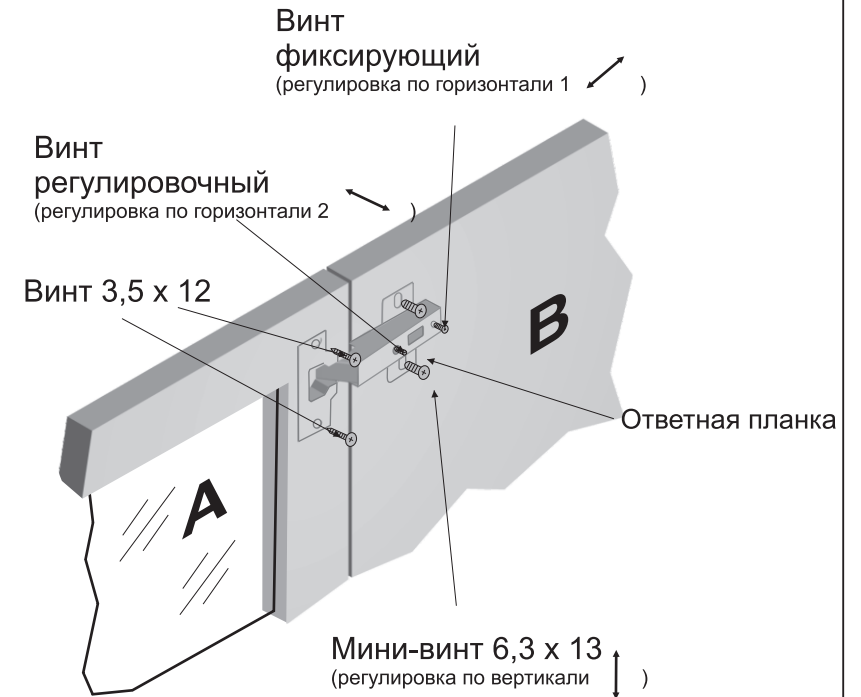

Внимание! Каркасы шкафов поставляются в отдельных упаковках.

Порядок сборки

Введение. Основными элементами крепежа являются мини винт и винт 3,5 x 12. Подкладки для ручки устанавливаются с обратной стороны двери.

Сборка производится согласно Рис.1

Прикрутите ответные планки (1б) к боковине В, используя мини винты (3). Прикрепите шарниры (1а) к двери А винтами (2) (См. Рис. 1 - 2). Прикрепите дверь с шарнирами к ответным планкам, используя фиксирующие и регулировочные винты на петле (1а) (См Рис. 2). Отрегулируйте положение двери по горизонтали и вертикали, с помощью регулировочных и фиксирующих винтов (См. Рис. 2). Используя подкладки для ручки (5) прикрепите ручку (4) к двери А, винтами прилагаемым к ручке.

Размеры в собранном виде: 1378x450x20 мм

Рис.1

Рис.2