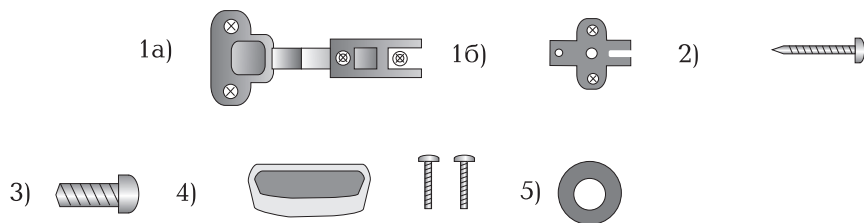

Комплектовочная ведомость деталей и элементов

Обознач. по схеме	Наименование	Размеры	Кол-во шт.
A.	Дверь (рамочный профиль)	1378 x 446	1
B.	Боковина шкафа		

Комплектовочная ведомость фурнитуры и метизов

№ по Схеме	Наименование	Кол-во шт.
1.	Дверная петля:	
а)	Шарнир	2
б)	Ответная планка	2
2.	Винт 3,5 x 12	4
3.	Мини винт d=6,3 x 13мм	4
4.	Ручка в комплекте с винтами	1
5.	Подкладка для ручки	2

Внимание! Каркасы шкафов поставляются в отдельных упаковках.