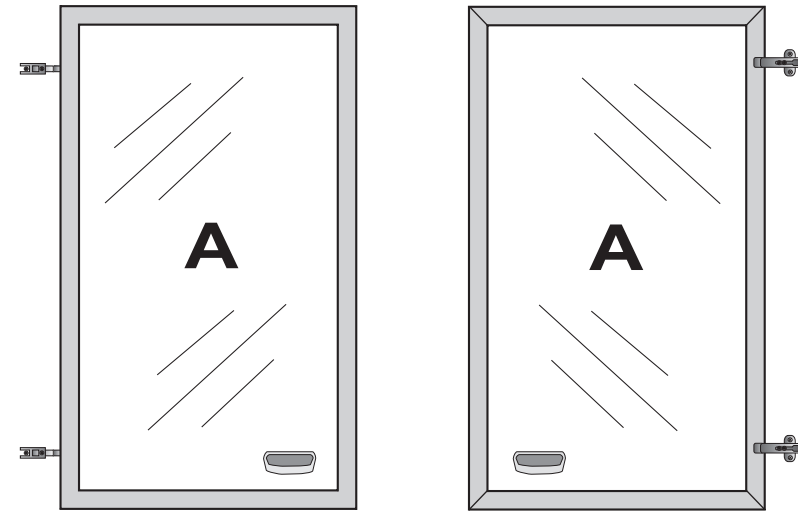

Внимание! Каркасы шкафов поставляются в отдельных упаковках.

Порядок сборки

Введение. Основными элементами крепежа являются мини винт и винт 3,5 x 12. Подкладки для ручки устанавливаются с обратной стороны двери.

Сборка производится согласно Рис.1

Прикрутите ответные планки (1б) к боковине В, используя мини винты (3). Прикрепите шарниры (1а) к двери А винтами (2) (См. Рис. 1 - 2). Прикрепите дверь с шарнирами к ответным планкам, используя фиксирующие и регулировочные винты на петле (1а) (См Рис. 2). Отрегулируйте положение двери по горизонтали и вертикали, с помощью регулировочных и фиксирующих винтов (См. Рис. 2). Используя подкладки для ручки (5) прикрепите ручку (4) к двери А, винтами прилагаемым к ручке.

Размеры в собранном виде: 1378x450x20 мм

Рис.1

Рис.2