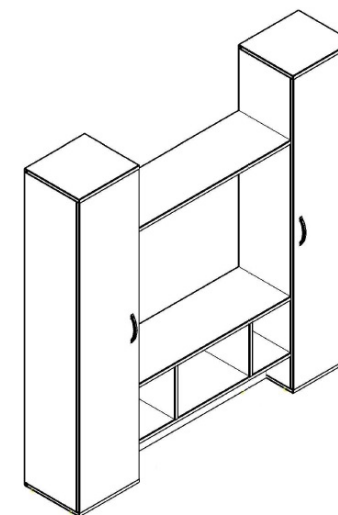

ХОРОШО. Универсально.

- Для гостиной
- Для обеденной зоны
- Для спальни
- Для кабинета
- Для дачного дома

ДЕШЕВО. Честно.

1778x368x1786 мм.

6 887 руб.

1778x368x1786 мм.

6 652 руб.

1778x368x1786 мм.