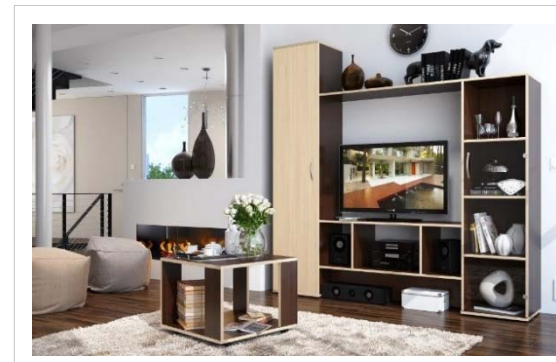

MIRRAMEBEL

КОЛЛЕКЦИЯ

NOTA

ХОРОШО. ДЕШЕВО. БЫСТРО.

NOTA