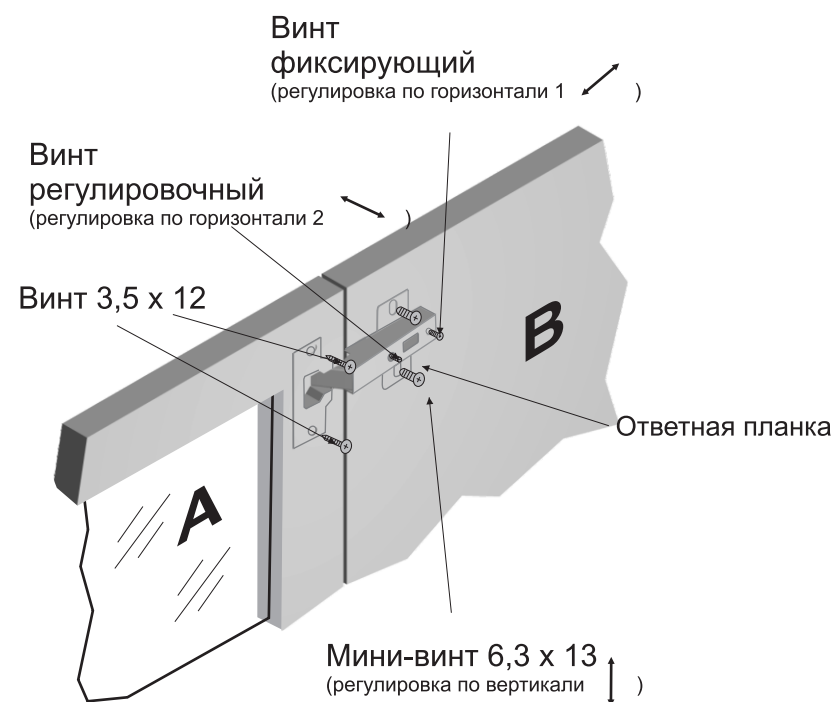

### Порядок сборки

**Введение.** Основными элементами крепежа являются мини винт и винт 3,5 x 12. Подкладки для ручек устанавливаются с обратной стороны дверей.

Сборка производится согласно Рис.1

Прикрутите ответные планки (1б) к боковинам В, используя мини винты (3). Прикрепите шарниры (1а) к дверям А винтами (2) (См. Рис. 1 - 2). Прикрепите двери с шарнирами к ответным планкам, используя фиксирующие и регулировочные винты (См Рис. 2). Отрегулируйте положение дверей по горизонтали и вертикали, с помощью регулировочных и фиксирующих винтов (См. Рис. 2). Используя подкладки для ручек (5) прикрепите ручки (4) к дверям А, винтами прилагаемым к ручкам.

Размеры в собранном виде: 1400x450x20мм

Рис.1

Рис.2