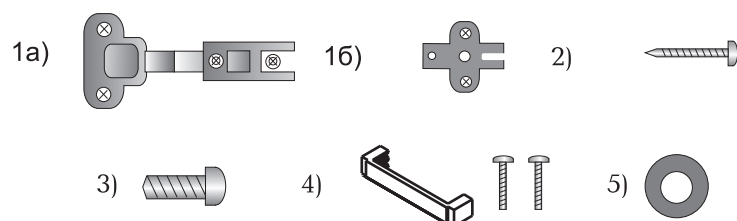

Комплектовочная ведомость деталей и элементов

Обознач. по схеме	Наименование	Размеры	Кол-во шт.
A	Дверь (рамочный профиль)	1400 x 450	1
B	Боковина шкафа		

Комплектовочная ведомость фурнитуры и метизов

№ по Схеме	Наименование	Кол-во шт.
1.	Дверная петля:	
	а) Шарнир	2
	б) Ответная планка	2
2.	Винт 3,5 x 12	4
3.	Мини винт d=6,3 x 13мм	4
4.	Ручка в комплекте с винтами	1
5.	Подкладка для ручек	2

Внимание! Каркасы шкафов
поставляются в отдельных упаковках.