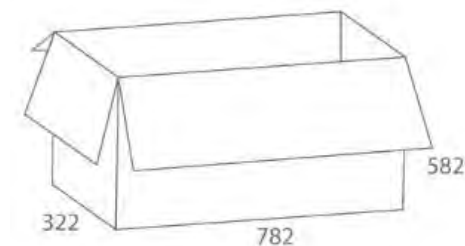

Свойства модели CHAIRMAN 888:

Варианты обивки:

Черный

Серый

Синий

Красный

Обивка	Ткань серии С
Каркас	Немонолитный
Мягкий наполнитель	Вспененный полиуретан плотностью 25-40 кг/куб.м
Подлокотники	Металлические с накладками из мягкого пластика, регулируемые по высоте.
Механизм качания	С синхронным отклонением сидения и спинки 1:3, с фиксацией кресла в рабочем положении. Регулировка кресла по высоте.
Газпатрон	3 класс по стандарту Germany DIN 4550
Крестовина	Металлическая хромированная.
Ролики	Стандарт BIFMA 5,1 (США), диаметр штока 11 мм, покрытие – полиуретан
Рекомендованная максимальная нагрузка	120 кг.
Объем упаковки	0,15 куб.м.
Вес нетто:	16,3 кг.
Срок гарантии	2 года