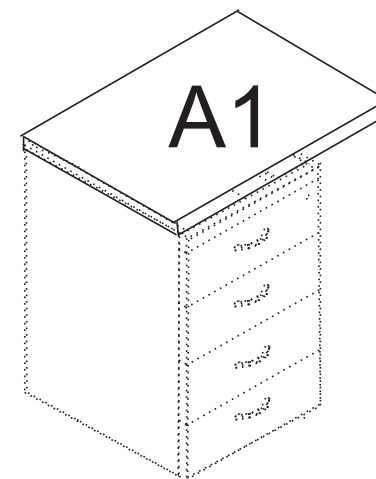

МебельСтиль®

ИНСТРУКЦИЯ ПО СБОРКЕ

серия "АГАТ"

Топ А-21т, А-26т

к тумбе А-22

Комплектовочная ведомость деталей и элементов

Обознач. по схеме	Наименование	Размеры шт.	Кол-во
A1.	Топ (A-21т)	404 x 698	1
A2.	Топ (A-26т)	598 x 404	1

Каркас тумбы A-22 поставляется
в отдельной упаковке!
Вся крепежная фурнитура находится в упаковке
каркаса тумбы!

Данные изделия могут устанавливаться на каркас
тумбы A-22.

Инструкция по установке топов на каркас тумбы A-22
находятся в упаковке тумбы.

Размеры в собранном виде: 400x700x22 мм

Размеры в собранном виде: 600x400x22 мм

A-21т

A-26т