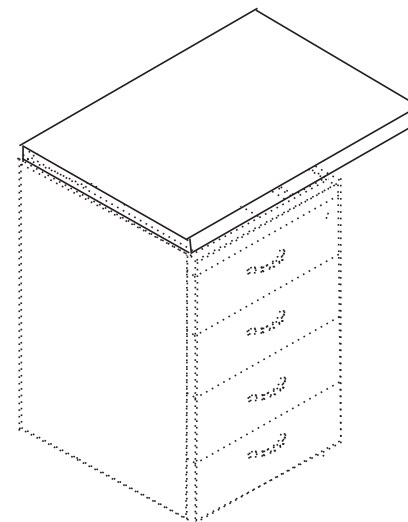

МебельСтиль®

ИНСТРУКЦИЯ ПО СБОРКЕ

серия "АГАТ"

Топ А-21т, А-26т

к тумбе А-22

Комплектовочная ведомость деталей и элементов

Обознач. по схеме	Наименование	Размеры шт.	Кол-во
A1.	Топ (A-21т)	404 x 698	1
A2.	Топ (A-26т)	598 x 404	1

Размеры в собранном виде: 400x700x22 мм

Размеры в собранном виде: 600x400x22 мм

A-21т

A-26т